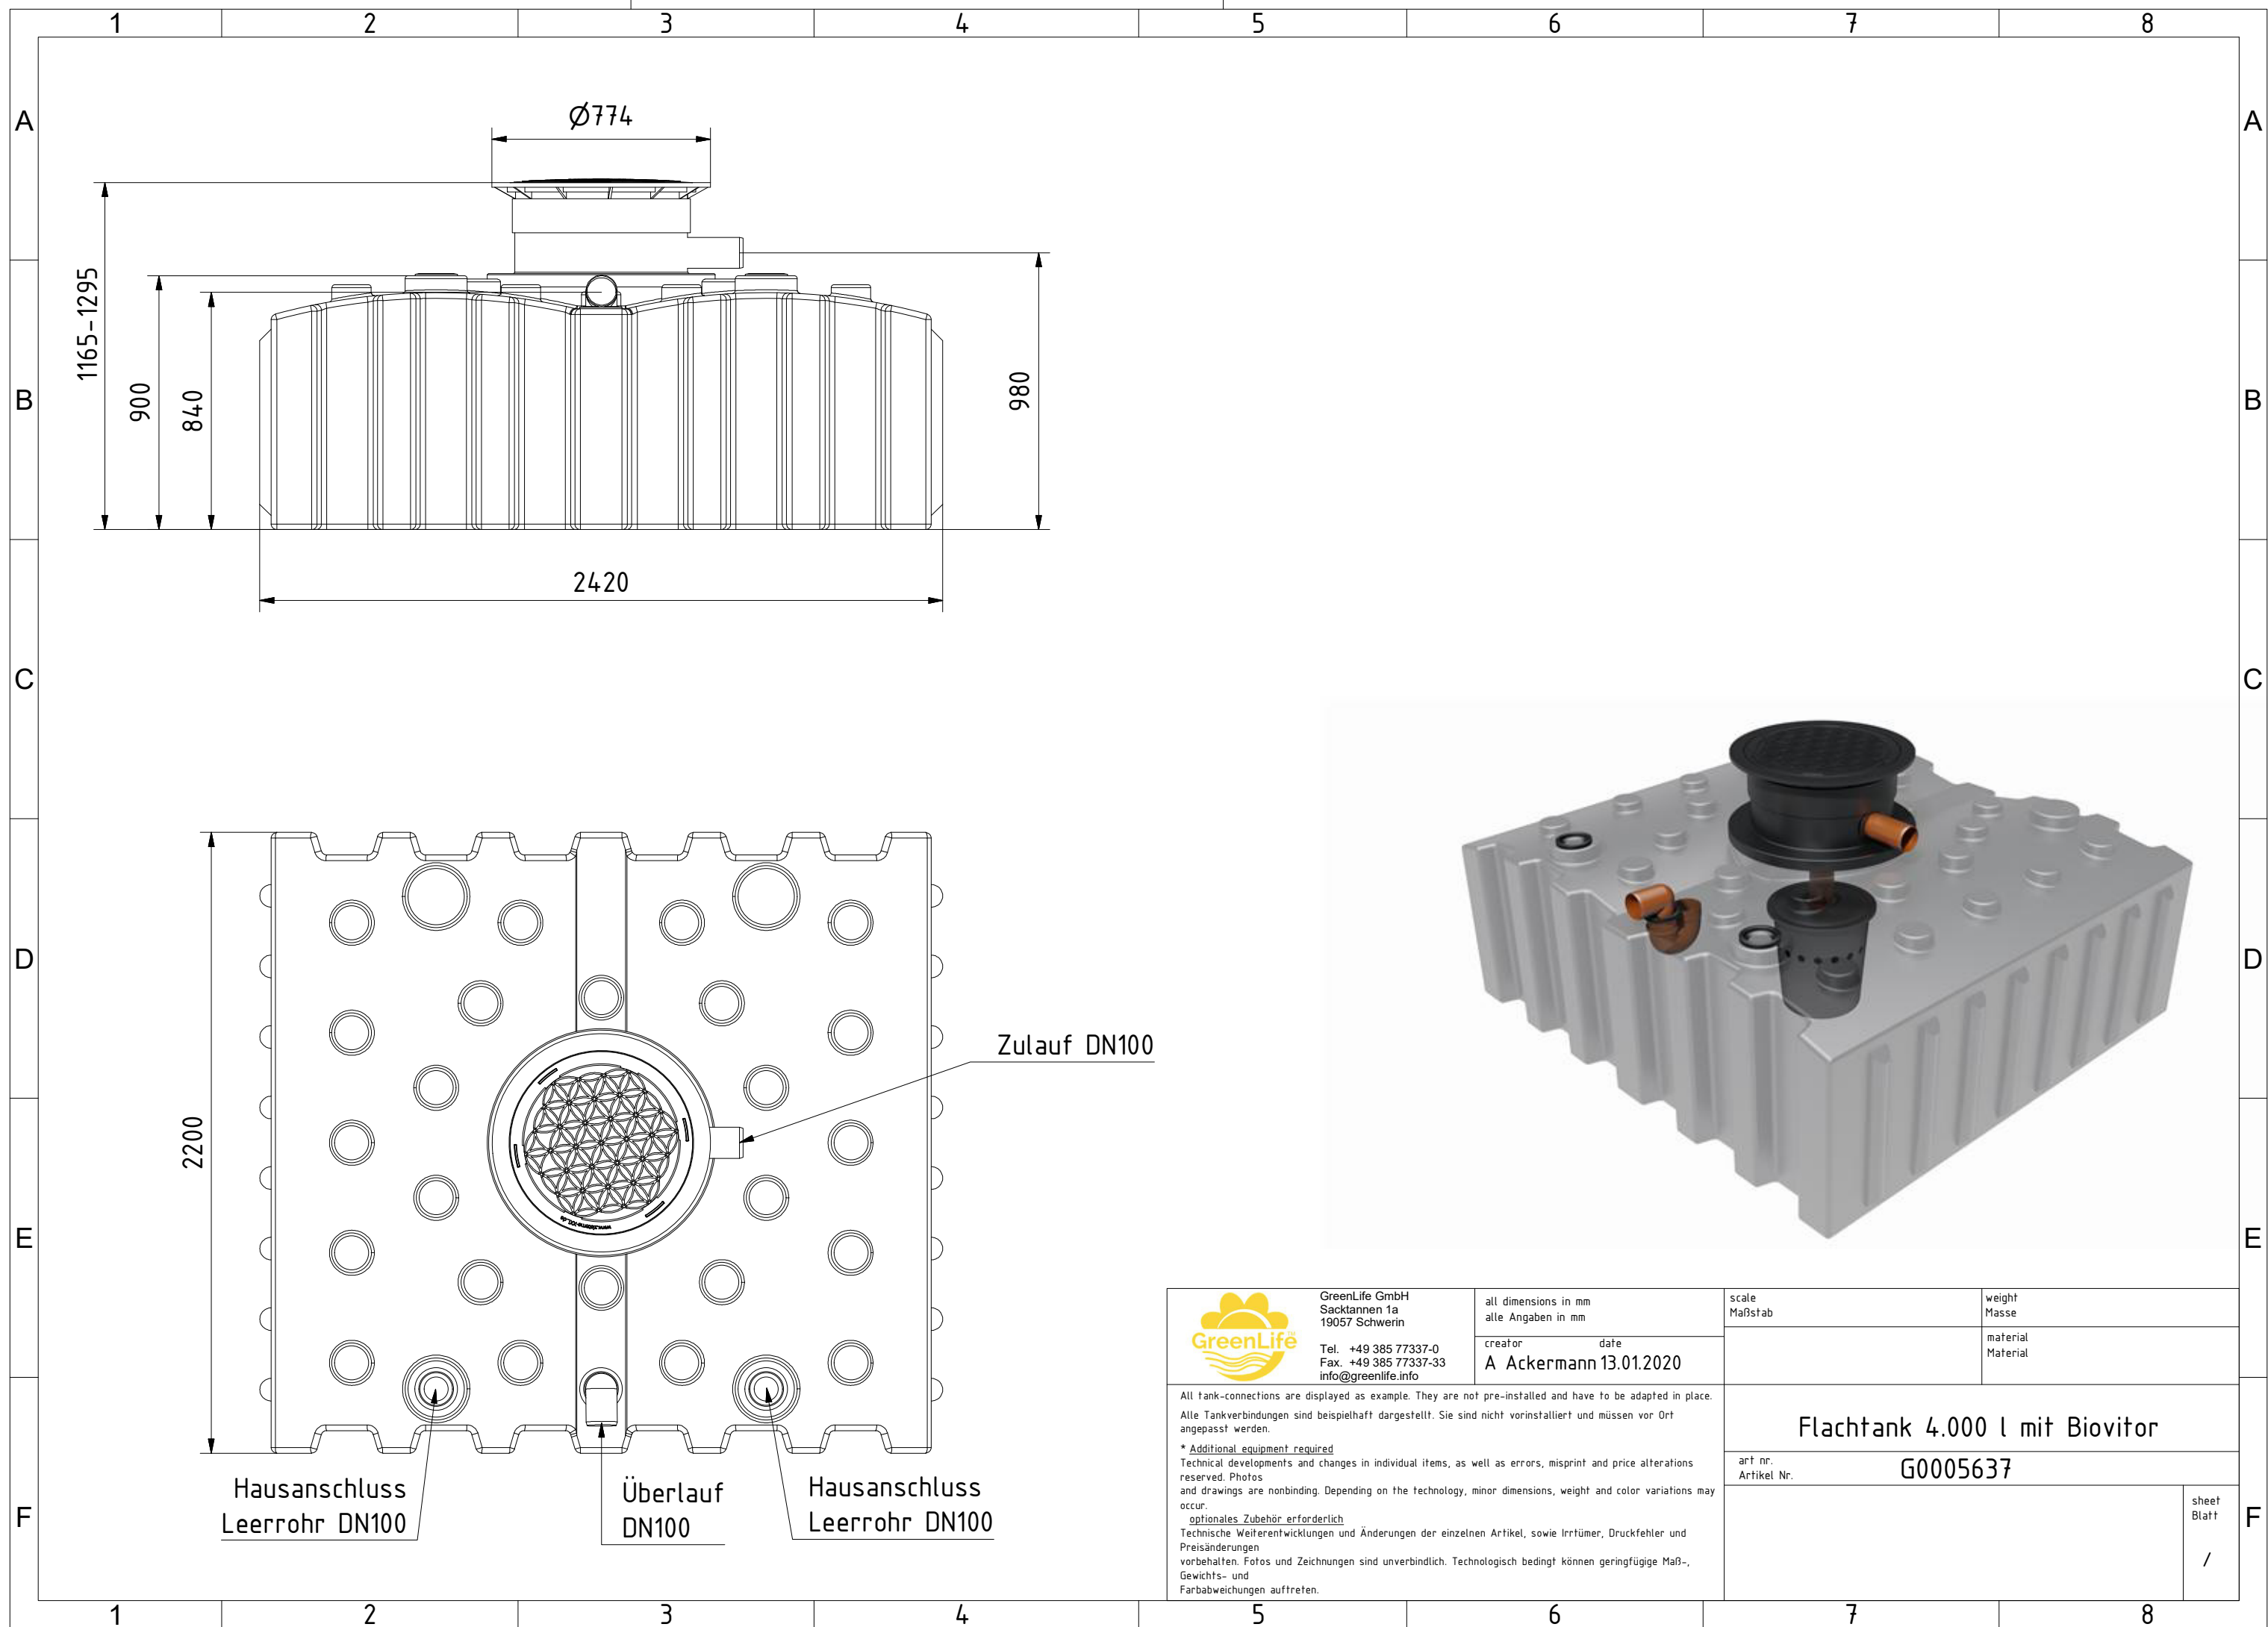

for terrain adjustment tilt up to 5° horizontally
 im ausgezogenen Zustand zur Gelaendeanpassung bis 5° waagrecht neigen

sliding dome
 Ausgleichsdom

front view
 Ansicht von vorn

side view
 Seitenansicht

2420

2 free ports
 2 frei Anschlüsse
 GND DN 110

top view
 Draufsicht

overflow
 Ueberlauf
 GND DN 110

GND Gummilippendichtung

 GreenLife GmbH Sacktannen 1a 19057 Schwerin Tel. +49 385 77337-0 Fax. +49 385 77337-33 info@greenlife.info	all dimensions in mm alle Angaben in mm	scale Maßstab	weight Masse
	creator	date	material Material
All tank-connections are displayed as example. They are not pre-installed and have to be adapted in place. Alle Tankverbindungen sind beispielhaft dargestellt. Sie sind nicht vorinstalliert und müssen vor Ort angepasst werden.			
* Additional equipment required Technical developments and changes in individual items, as well as errors, misprint and price alterations reserved. Photos and drawings are nonbinding. Depending on the technology, minor dimensions, weight and color variations may occur. optionales Zubehör erforderlich Technische Weiterentwicklungen und Änderungen der einzelnen Artikel, sowie Irrtümer, Druckfehler und Preisänderungen vorbehalten. Fotos und Zeichnungen sind unverbindlich. Technologisch bedingt können geringfügige Maß-, Gewichts- und Farbabweichungen auftreten.			
4.000 l Flachtank mit Ausgleichsdom			sheet Blatt /
art nr. Artikel Nr.		G0005634	